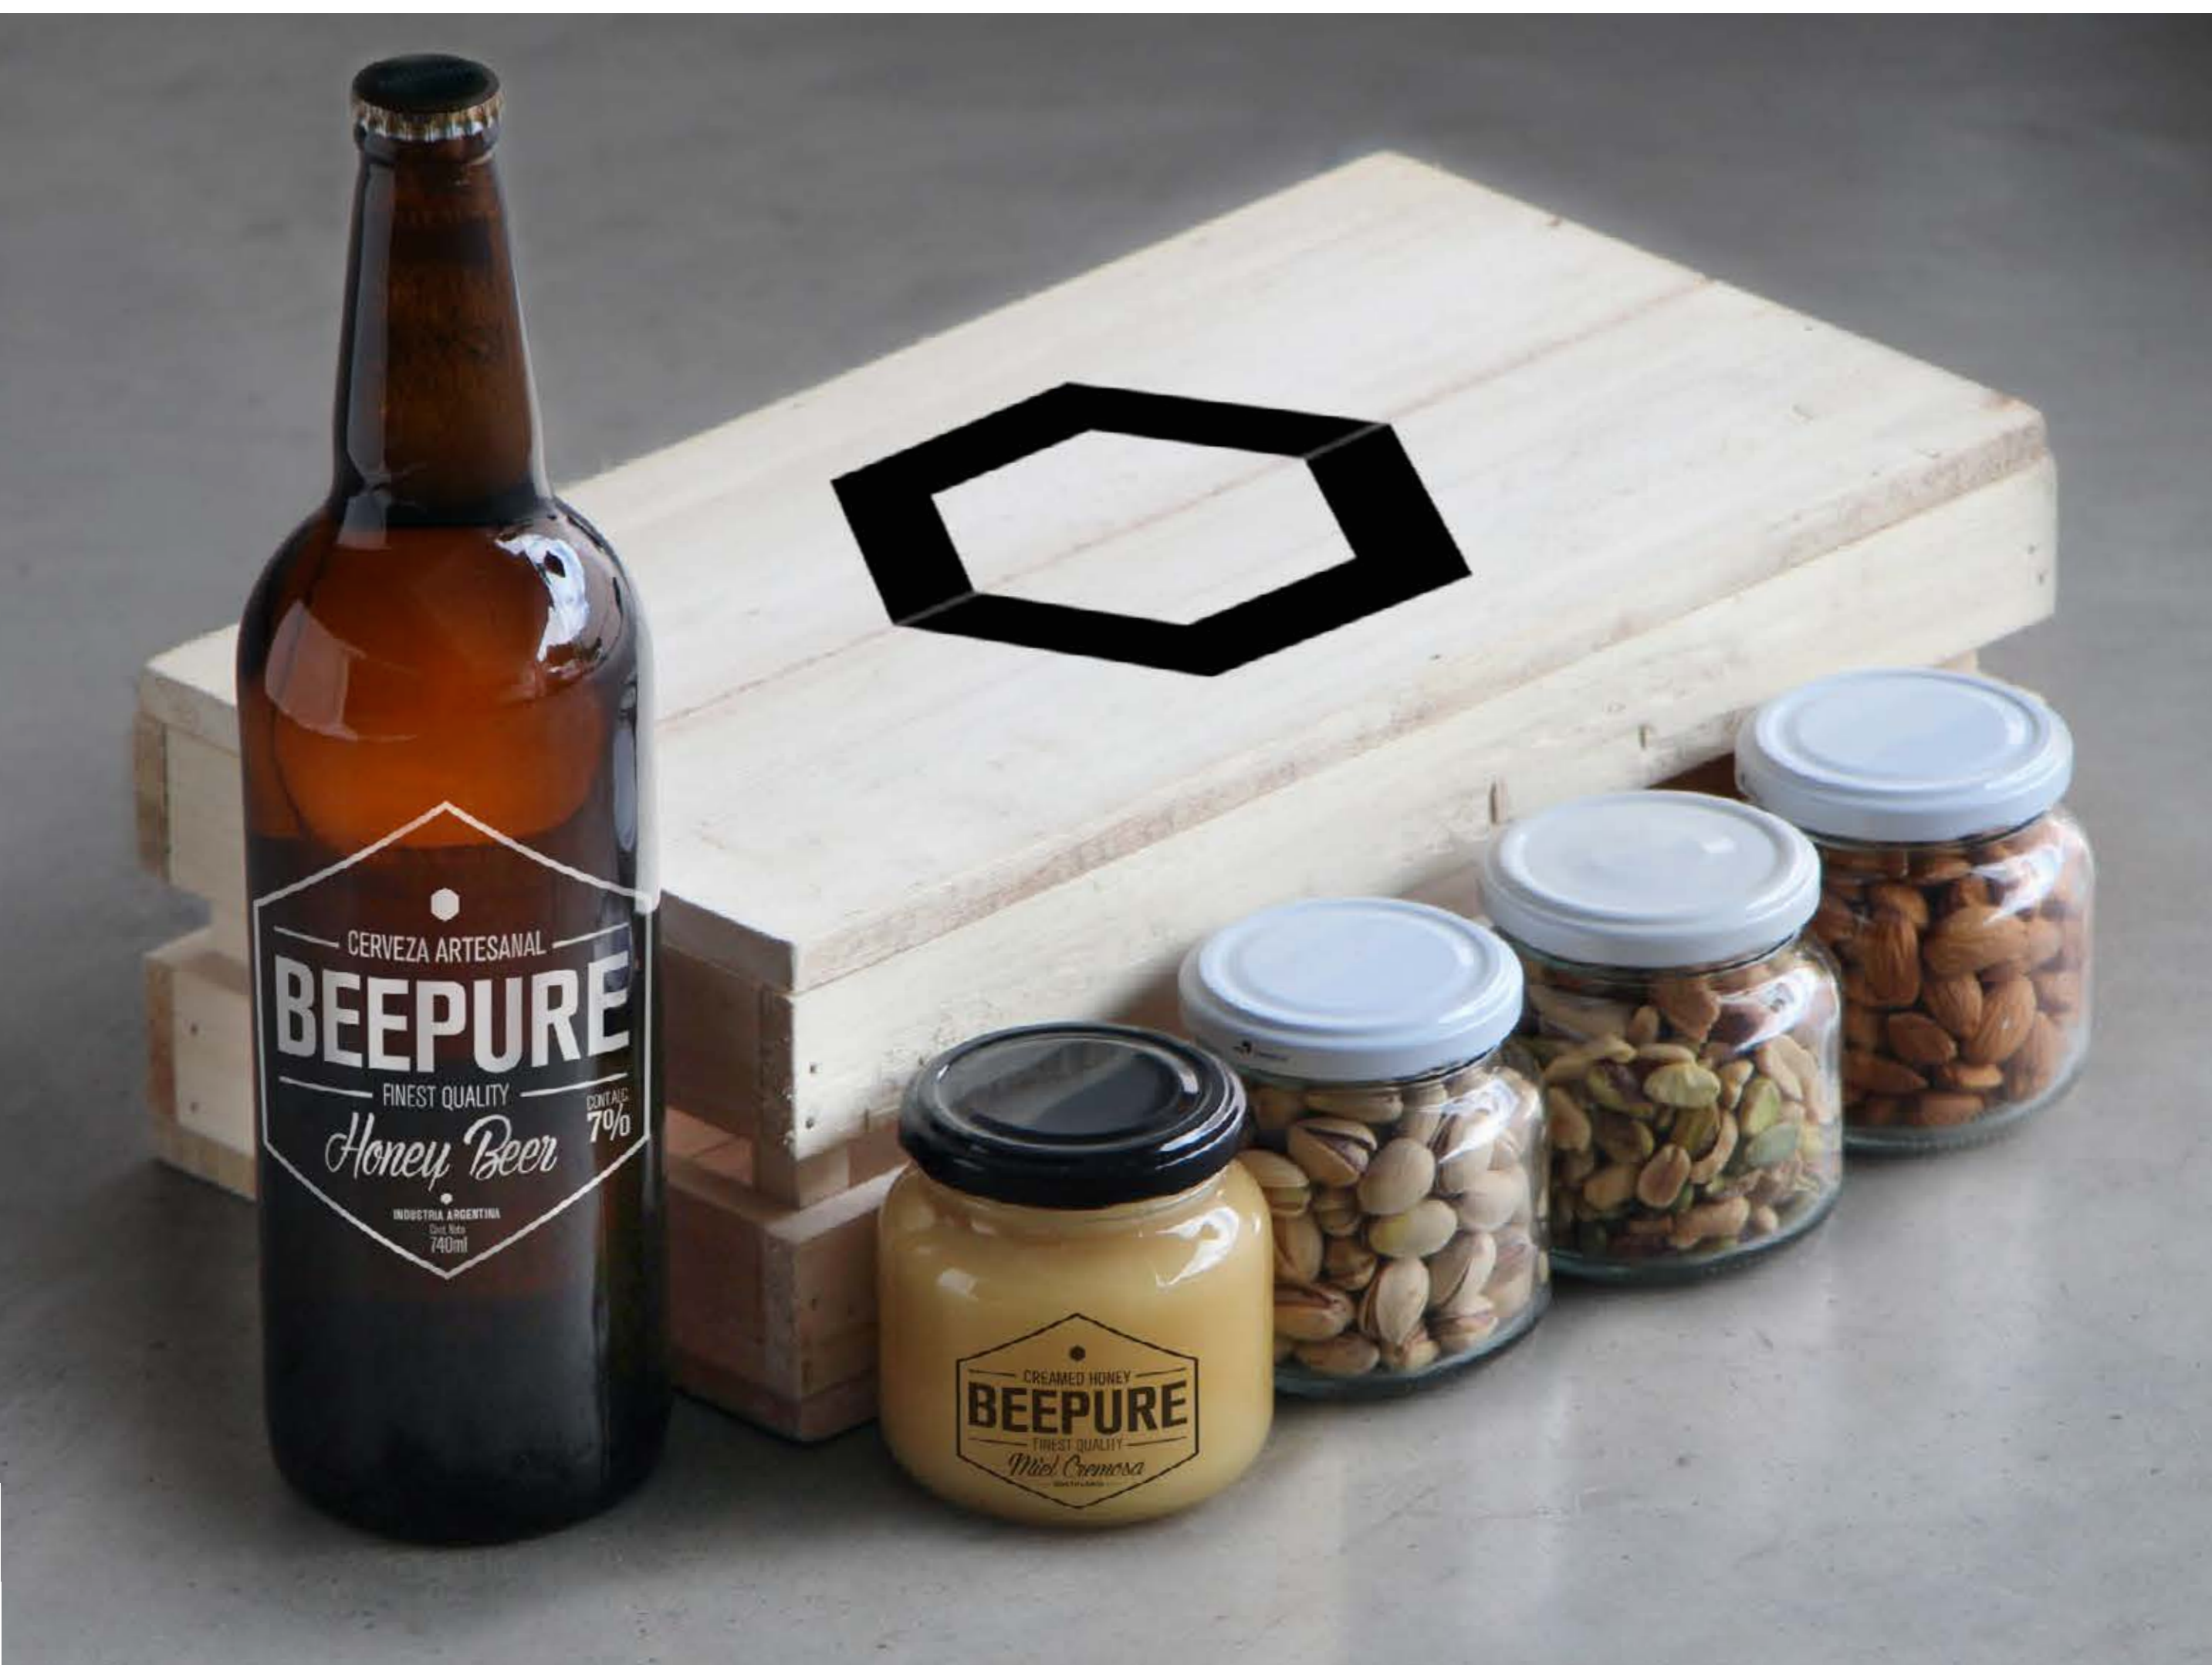

#6 _ CAJÓN DEGUSTACIÓN

DESCRIPCIÓN

Que elegir no sea tan difícil: el Cajón Degustación es una selección de cuatro productos BEEPURE para maridar con un vino Chardonnay Nieto Senetiner.

CONTENIDO

Cajón de Madera

Vino **Chardonnay Nieto Senetiner** x750ml

Miel Cremosa **BEEPURE** x270g

Dulce Artesanal Frambuesa **BEEPURE** x270g

Azúcar Integral Mascabo **BEEPURE** x120g

Frasco Almendras **TBG** x150g

DIMENSIONES

19cm ancho
35cm largo
11cm alto

PRECIO

\$810 IVA Incluido

Clara Ackermann
— POWERED by —
BEEPURE

#7 _CAJÓN
HONEY BEER

Clara Ackermann
POWERED by
BEEPURE

#7 _CAJÓN HONEY BEER

DESCRIPCIÓN

El Cajón Honey Beer trae la exclusiva edición limitada de Cerveza Artesanal Honey BEEPURE. Viene con tres snacks ricos y naturales para acompañar y un frasco de miel cremosa, para probar la materia prima con la que fue preparada.